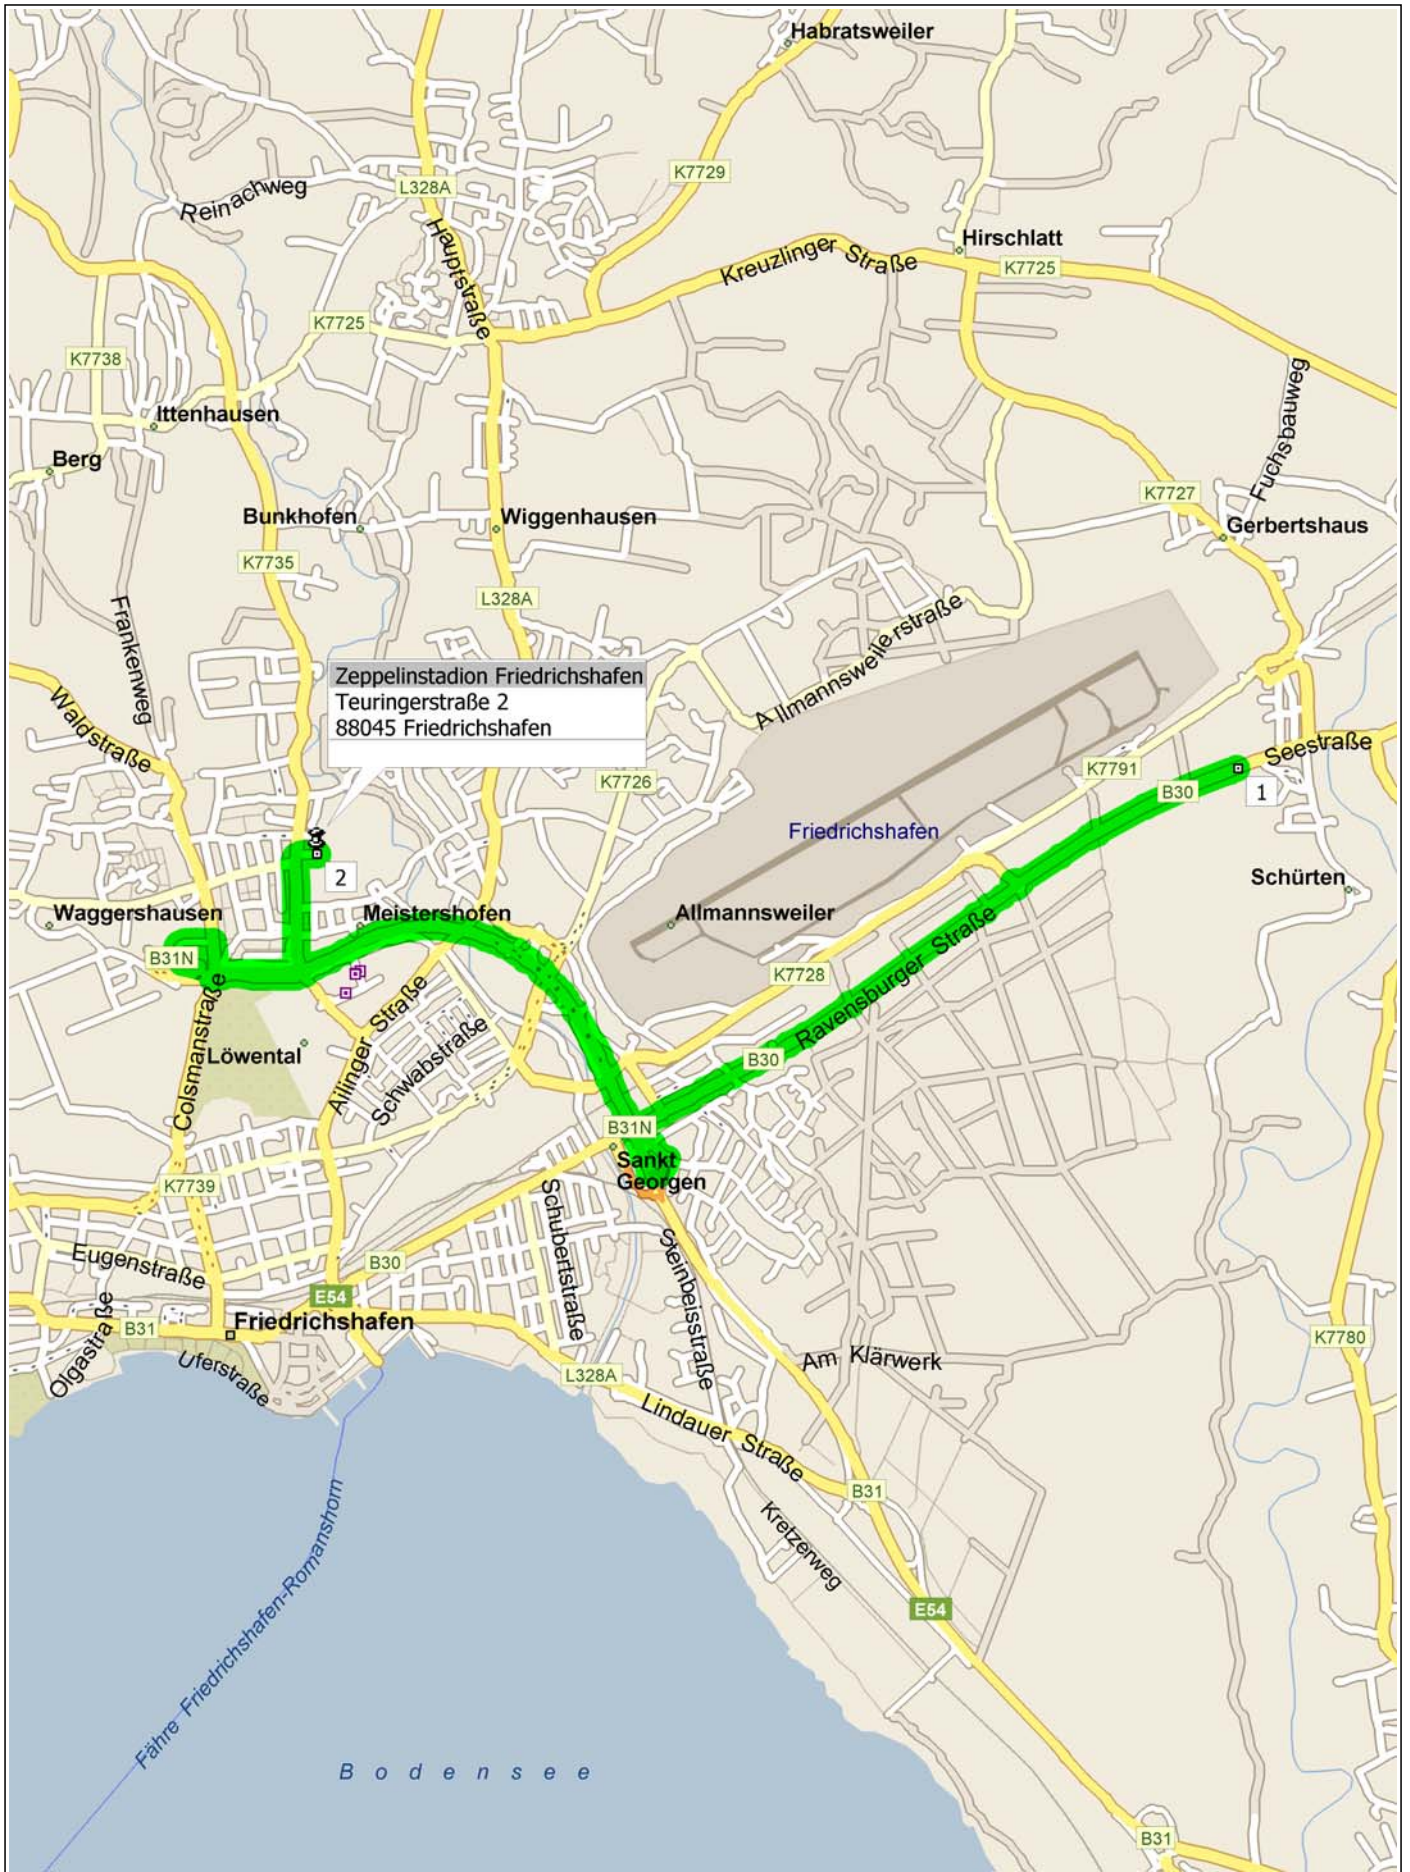

Aus Richtung Ravensburg/Ulm zum Zeppelinstadion

6,9 Kilometer; 7 Minuten

0 km 0,5 1 1,5 2

1
09:00 0,0 km
Abfahrt B30, 88074
Meckenbeuren auf B30
[Seestraße] (West) Teilstrecke
1,0 km

2
09:00 1,0 km
Im Kreisverkehr die ZWEITE
Ausfahrt in Richtung B30
[Ravensburger Straße]
Teilstrecke 1,9 km

3
09:02 2,9 km
LINKS abbiegen (Südost) auf
E54 [B31] Teilstrecke 0,2 km

4
09:02 3,0 km
RECHTS abbiegen (Süd) auf
Auffahrt [B31] und anschließend
sofort RECHTS halten (Nord)
auf B31N Teilstrecke 2,6 km
Richtung B31 /
Donaueschingen

5
09:04 5,6 km
Weiter RECHTS auf Auffahrt
Teilstrecke 0,2 km Richtung
Markdorf / Jettenhausen /
Krankenhaus

6
09:05 5,8 km
RECHTS abbiegen (Süd) auf
K7739 [Colsmannstraße]
Teilstrecke 0,1 km

7
09:05 6,0 km
LINKS abbiegen (Ost) auf
örtliche(r) Straße(n) Teilstrecke
40 m

8
09:05 6,0 km
RECHTS halten (Ost) auf
örtliche(r) Straße(n) Teilstrecke
0,3 km

9
09:06 6,3 km
LINKS abbiegen (Nord) auf
K7735 [Meistershofener Straße]
Teilstrecke 0,5 km

09:06 6,8 km
 RECHTS abbiegen (Ost) auf
 Teuringer Straße Teilstrecke 80
 m