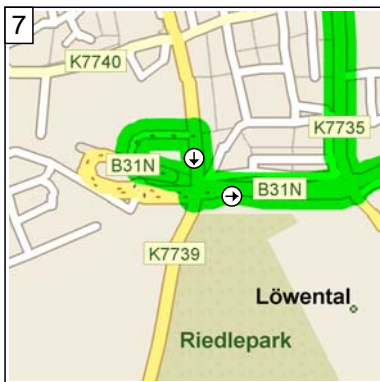

Aus Richtung Ravensburg/Ulm zum Zeppelinstadion

6,9 Kilometer; 7 Minuten

0 km 0,5 1 1,5 2

1
09:00 0,0 km
Abfahrt B30, 88074
Meckenbeuren auf B30
[Seestraße] (West) Teilstrecke
1,0 km

2
09:00 1,0 km
Im Kreisverkehr die ZWEITE
Ausfahrt in Richtung B30
[Ravensburger Straße]
Teilstrecke 1,9 km

3
09:02 2,9 km
LINKS abbiegen (Südost) auf
E54 [B31] Teilstrecke 0,2 km

4
09:02 3,0 km
RECHTS abbiegen (Süd) auf
Auffahrt [B31] und anschließend
sofort RECHTS halten (Nord)
auf B31N Teilstrecke 2,6 km
Richtung B31 /
Donaueschingen

5
09:04 5,6 km
Weiter RECHTS auf Auffahrt
Teilstrecke 0,2 km Richtung
Markdorf / Jettenhausen /
Krankenhaus

6
09:05 5,8 km
RECHTS abbiegen (Süd) auf
K7739 [Colsmannstraße]
Teilstrecke 0,1 km

7
09:05 6,0 km
LINKS abbiegen (Ost) auf
örtliche(r) Straße(n) Teilstrecke
40 m

8
09:05 6,0 km
RECHTS halten (Ost) auf
örtliche(r) Straße(n) Teilstrecke
0,3 km

9
09:06 6,3 km
LINKS abbiegen (Nord) auf
K7735 [Meistershofener Straße]
Teilstrecke 0,5 km

09:06 6,8 km
 RECHTS abbiegen (Ost) auf
 Teuringer Straße Teilstrecke 80
 m