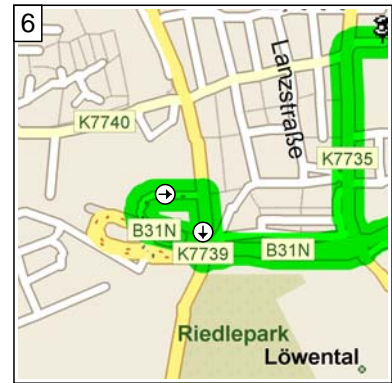

Aus Richtung Ravensburg/Ulm zum Zeppelinstadion

6,9 Kilometer; 7 Minuten

0 km 0,5 1 1,5 2

1
09:00 0,0 km
Abfahrt B30, 88074
Meckenbeuren auf B30
[Seestraße] (West) Teilstrecke
1,0 km

2
09:00 1,0 km
Im Kreisverkehr die ZWEITE
Ausfahrt in Richtung B30
[Ravensburger Straße]
Teilstrecke 1,9 km

3
09:02 2,9 km
LINKS abbiegen (Südost) auf
E54 [B31] Teilstrecke 0,2 km

4
09:02 3,0 km
RECHTS abbiegen (Süd) auf
Auffahrt [B31] und anschließend
sofort RECHTS halten (Nord)
auf B31N Teilstrecke 2,6 km
Richtung B31 /
Donaueschingen

5
09:04 5,6 km
Weiter RECHTS auf Auffahrt
Teilstrecke 0,2 km Richtung
Markdorf / Jettenhausen /
Krankenhaus

6
09:05 5,8 km
RECHTS abbiegen (Süd) auf
K7739 [Colsmannstraße]
Teilstrecke 0,1 km

7
09:05 6,0 km
LINKS abbiegen (Ost) auf
örtliche(r) Straße(n) Teilstrecke
40 m

09:07 6,9 km
 Ankunft Zeppelinstadion
 Friedrichshafen
 [Teuringerstraße 2, 88045
 Friedrichshafen]