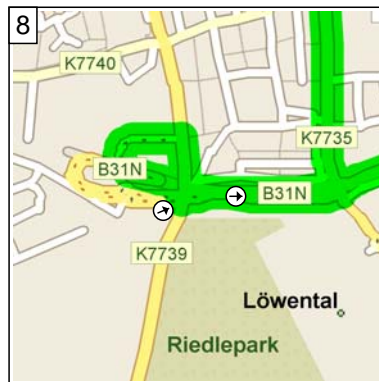

Aus Richtung Ravensburg/Ulm zum Zeppelinstadion

6,9 Kilometer; 7 Minuten

0 km 0,5 1 1,5 2

1
09:00 0,0 km
Abfahrt B30, 88074
Meckenbeuren auf B30
[Seestraße] (West) Teilstrecke
1,0 km

2
09:00 1,0 km
Im Kreisverkehr die ZWEITE
Ausfahrt in Richtung B30
[Ravensburger Straße]
Teilstrecke 1,9 km

3
09:02 2,9 km
LINKS abbiegen (Südost) auf
E54 [B31] Teilstrecke 0,2 km

4
09:02 3,0 km
RECHTS abbiegen (Süd) auf
Auffahrt [B31] und anschließend
sofort RECHTS halten (Nord)
auf B31N Teilstrecke 2,6 km
Richtung B31 /
Donaueschingen

5
09:04 5,6 km
Weiter RECHTS auf Auffahrt
Teilstrecke 0,2 km Richtung
Markdorf / Jettenhausen /
Krankenhaus

6
09:05 5,8 km
RECHTS abbiegen (Süd) auf
K7739 [Colsmannstraße]
Teilstrecke 0,1 km

7
09:05 6,0 km
LINKS abbiegen (Ost) auf
örtliche(r) Straße(n) Teilstrecke
40 m

8
09:05 6,0 km
RECHTS halten (Ost) auf
örtliche(r) Straße(n) Teilstrecke
0,3 km

9
09:06 6,3 km
LINKS abbiegen (Nord) auf
K7735 [Meistershofener Straße]
Teilstrecke 0,5 km

09:06 6,8 km
 RECHTS abbiegen (Ost) auf
 Teuringer Straße Teilstrecke 80
 m