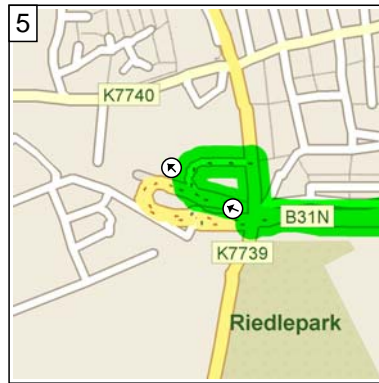

Aus Richtung Ravensburg/Ulm zum Zeppelinstadion

6,9 Kilometer; 7 Minuten

0 km 0,5 1 1,5 2

1
09:00 0,0 km
Abfahrt B30, 88074
Meckenbeuren auf B30
[Seestraße] (West) Teilstrecke
1,0 km

2
09:00 1,0 km
Im Kreisverkehr die ZWEITE
Ausfahrt in Richtung B30
[Ravensburger Straße]
Teilstrecke 1,9 km

3
09:02 2,9 km
LINKS abbiegen (Südost) auf
E54 [B31] Teilstrecke 0,2 km

4
09:02 3,0 km
RECHTS abbiegen (Süd) auf
Auffahrt [B31] und anschließend
sofort RECHTS halten (Nord)
auf B31N Teilstrecke 2,6 km
Richtung B31 /
Donaueschingen

5
09:04 5,6 km
Weiter RECHTS auf Auffahrt
Teilstrecke 0,2 km Richtung
Markdorf / Jettenhausen /
Krankenhaus

6
09:05 5,8 km
RECHTS abbiegen (Süd) auf
K7739 [Colsmannstraße]
Teilstrecke 0,1 km

7
09:05 6,0 km
LINKS abbiegen (Ost) auf
örtliche(r) Straße(n) Teilstrecke
40 m

09:07 6,9 km
 Ankunft Zeppelinstadion
 Friedrichshafen
 [Teuringerstraße 2, 88045
 Friedrichshafen]