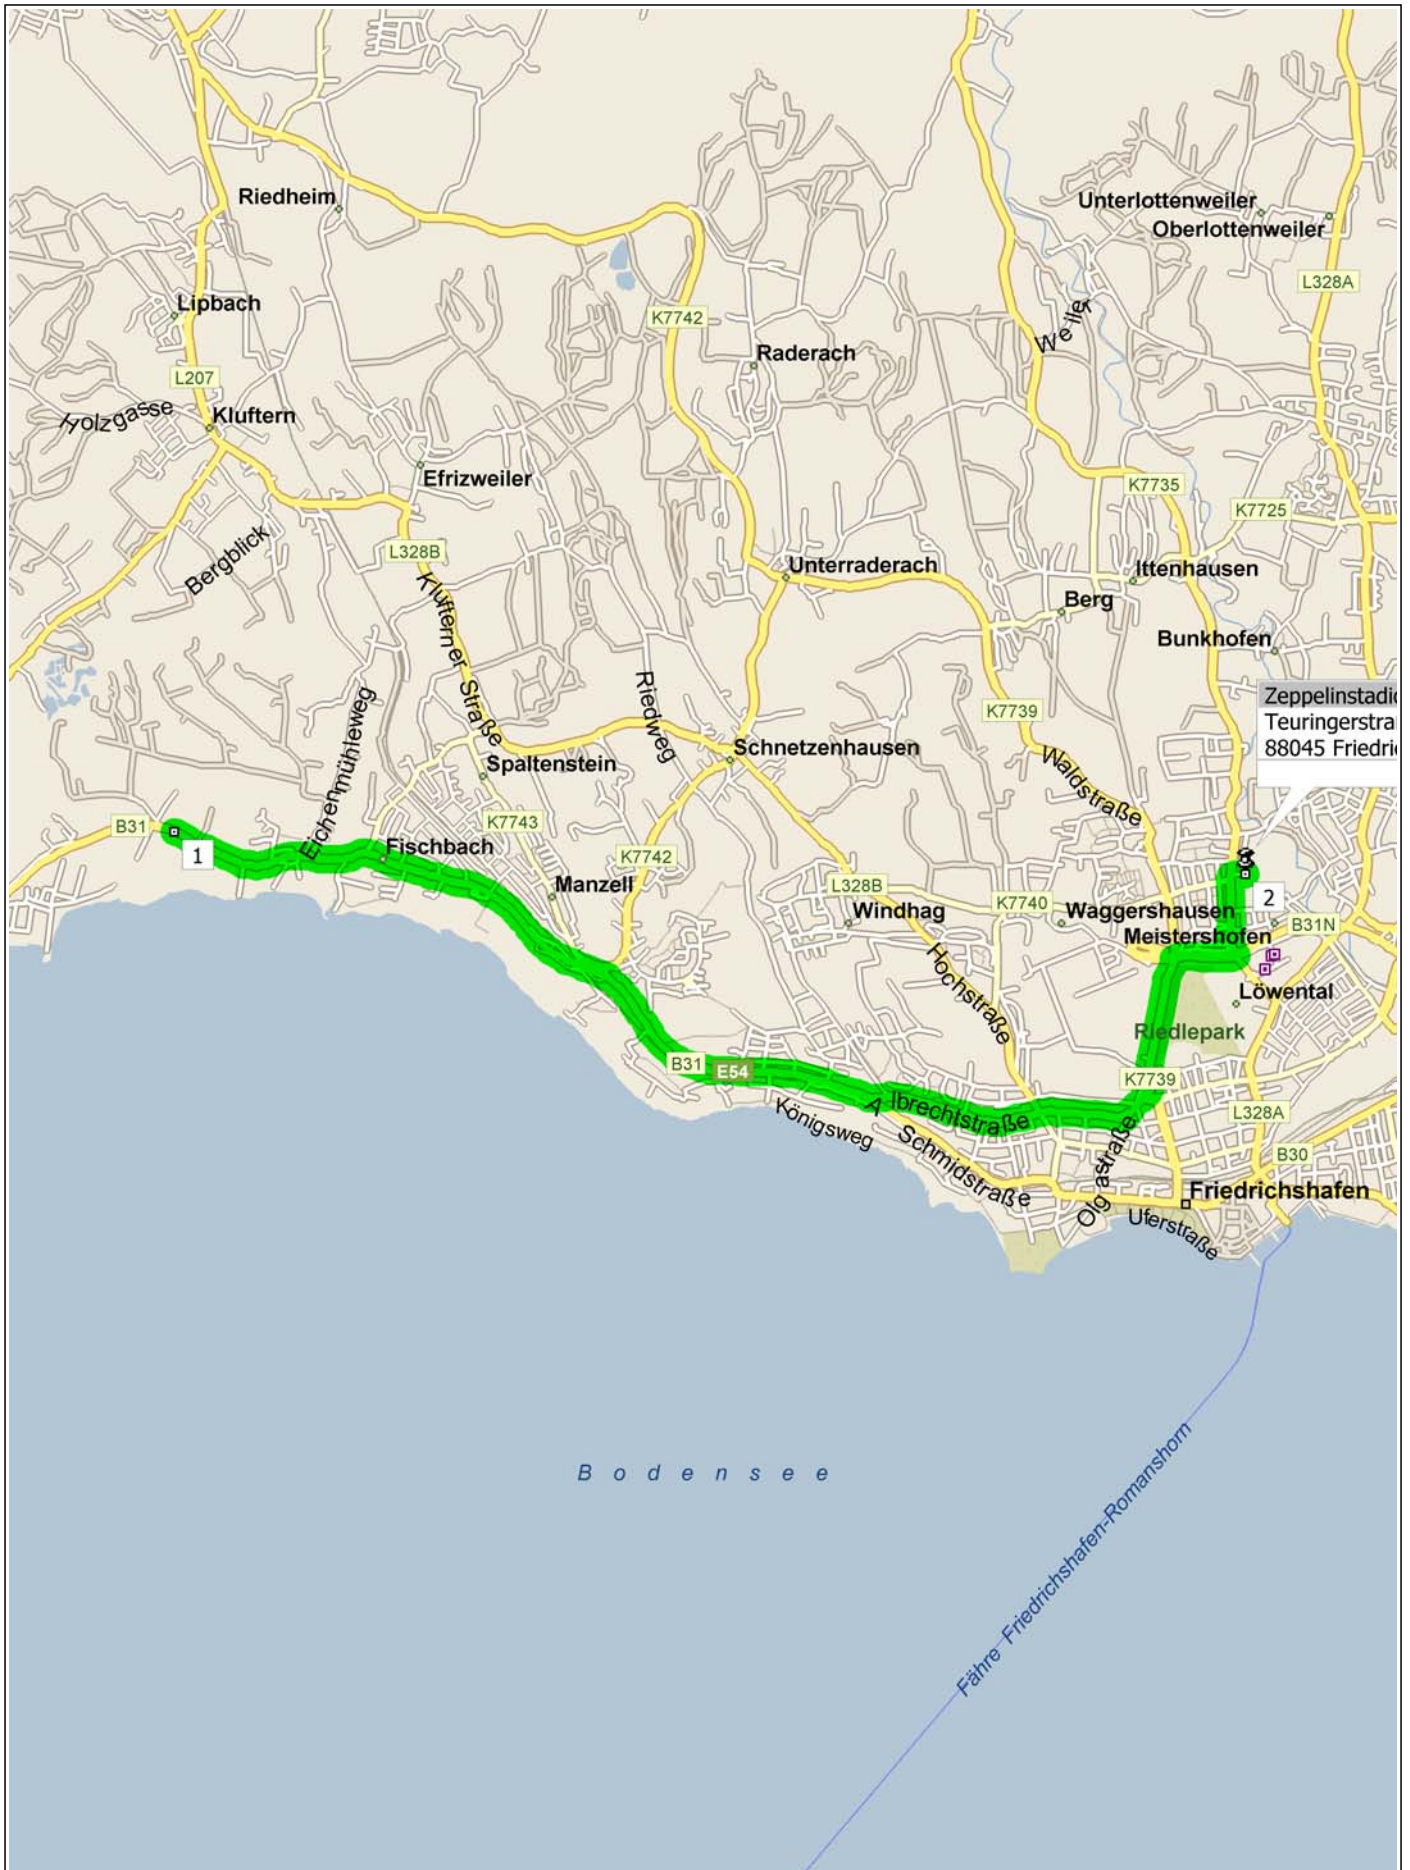

# Aus Richtung Meersburg/Überlingen zum Zeppelinstadion

8,1 Kilometer; 12 Minuten

09:00 0,0 km  
 Abfahrt B31, 88048  
 Friedrichshafen auf E54 [B31]  
 (Ost) Teilstrecke 4,6 km

09:06 4,6 km  
 LINKS halten (Ost) auf  
 Albrechtstraße Teilstrecke 1,0  
 km Richtung B31 / Lindau / Ulm  
 / Flughafen

09:08 5,6 km  
 Neuer Straßenname: Ab hier  
 Maybachstraße Teilstrecke 0,5  
 km

09:08 6,1 km  
 Weiter GERADEAUS auf  
 Keplerstraße Teilstrecke 0,2 km  
 Richtung Ulm /  
 Friedrichshafen-Nord / Lindau

09:09 6,3 km  
 Neuer Straßenname: Ab hier  
 Colzmanstraße Teilstrecke 10  
 m

09:09 6,3 km  
 Weiter GERADEAUS auf K7739  
 [Colzmanstraße] Teilstrecke 0,8  
 km

09:10 7,2 km  
 RECHTS abbiegen (Ost) auf  
 örtliche(r) Straße(n) Teilstrecke  
 40 m

09:10 7,2 km  
 RECHTS halten (Ost) auf  
 örtliche(r) Straße(n) Teilstrecke  
 0,3 km

09:10 7,5 km  
 LINKS abbiegen (Nord) auf  
 K7735 [Meistershofener Straße]  
 Teilstrecke 0,5 km

09:11 8,0 km  
 RECHTS abbiegen (Ost) auf  
 Teuringer Straße Teilstrecke 80  
 m