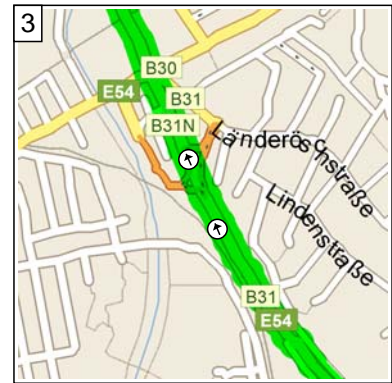

Aus Richtung Lindau zum Zeppelinstadion

6,9 Kilometer; 6 Minuten

09:00 0,0 km
 Abfahrt B31, 88097 Eriskirch
 auf E54 [B31] (West)
 Teilstrecke 3,0 km

09:01 3,0 km
 Neuer Straßenname: Ab hier
 B31 [B31N] Teilstrecke 10 m

09:01 3,0 km
 Neuer Straßenname: Ab hier
 B31N Teilstrecke 2,6 km

09:03 5,6 km
 Weiter RECHTS auf Auffahrt
 Teilstrecke 0,2 km Richtung
 Markdorf / Jettenhausen /
 Krankenhaus

09:04 5,8 km
 RECHTS abbiegen (Süd) auf
 K7739 [Colsmannstraße]
 Teilstrecke 0,1 km

09:04 5,9 km
 LINKS abbiegen (Ost) auf
 örtliche(r) Straße(n) Teilstrecke
 40 m

09:04 6,0 km
 RECHTS halten (Ost) auf
 örtliche(r) Straße(n) Teilstrecke
 0,3 km

09:04 6,3 km
 LINKS abbiegen (Nord) auf
 K7735 [Meistershofener Straße]
 Teilstrecke 0,5 km

09:05 6,8 km
 RECHTS abbiegen (Ost) auf
 Teuringer Straße Teilstrecke 80
 m

09:06 6,9 km
Ankunft Zeppelinstadion
Friedrichshafen
[Teuringerstraße 2, 88045
Friedrichshafen]