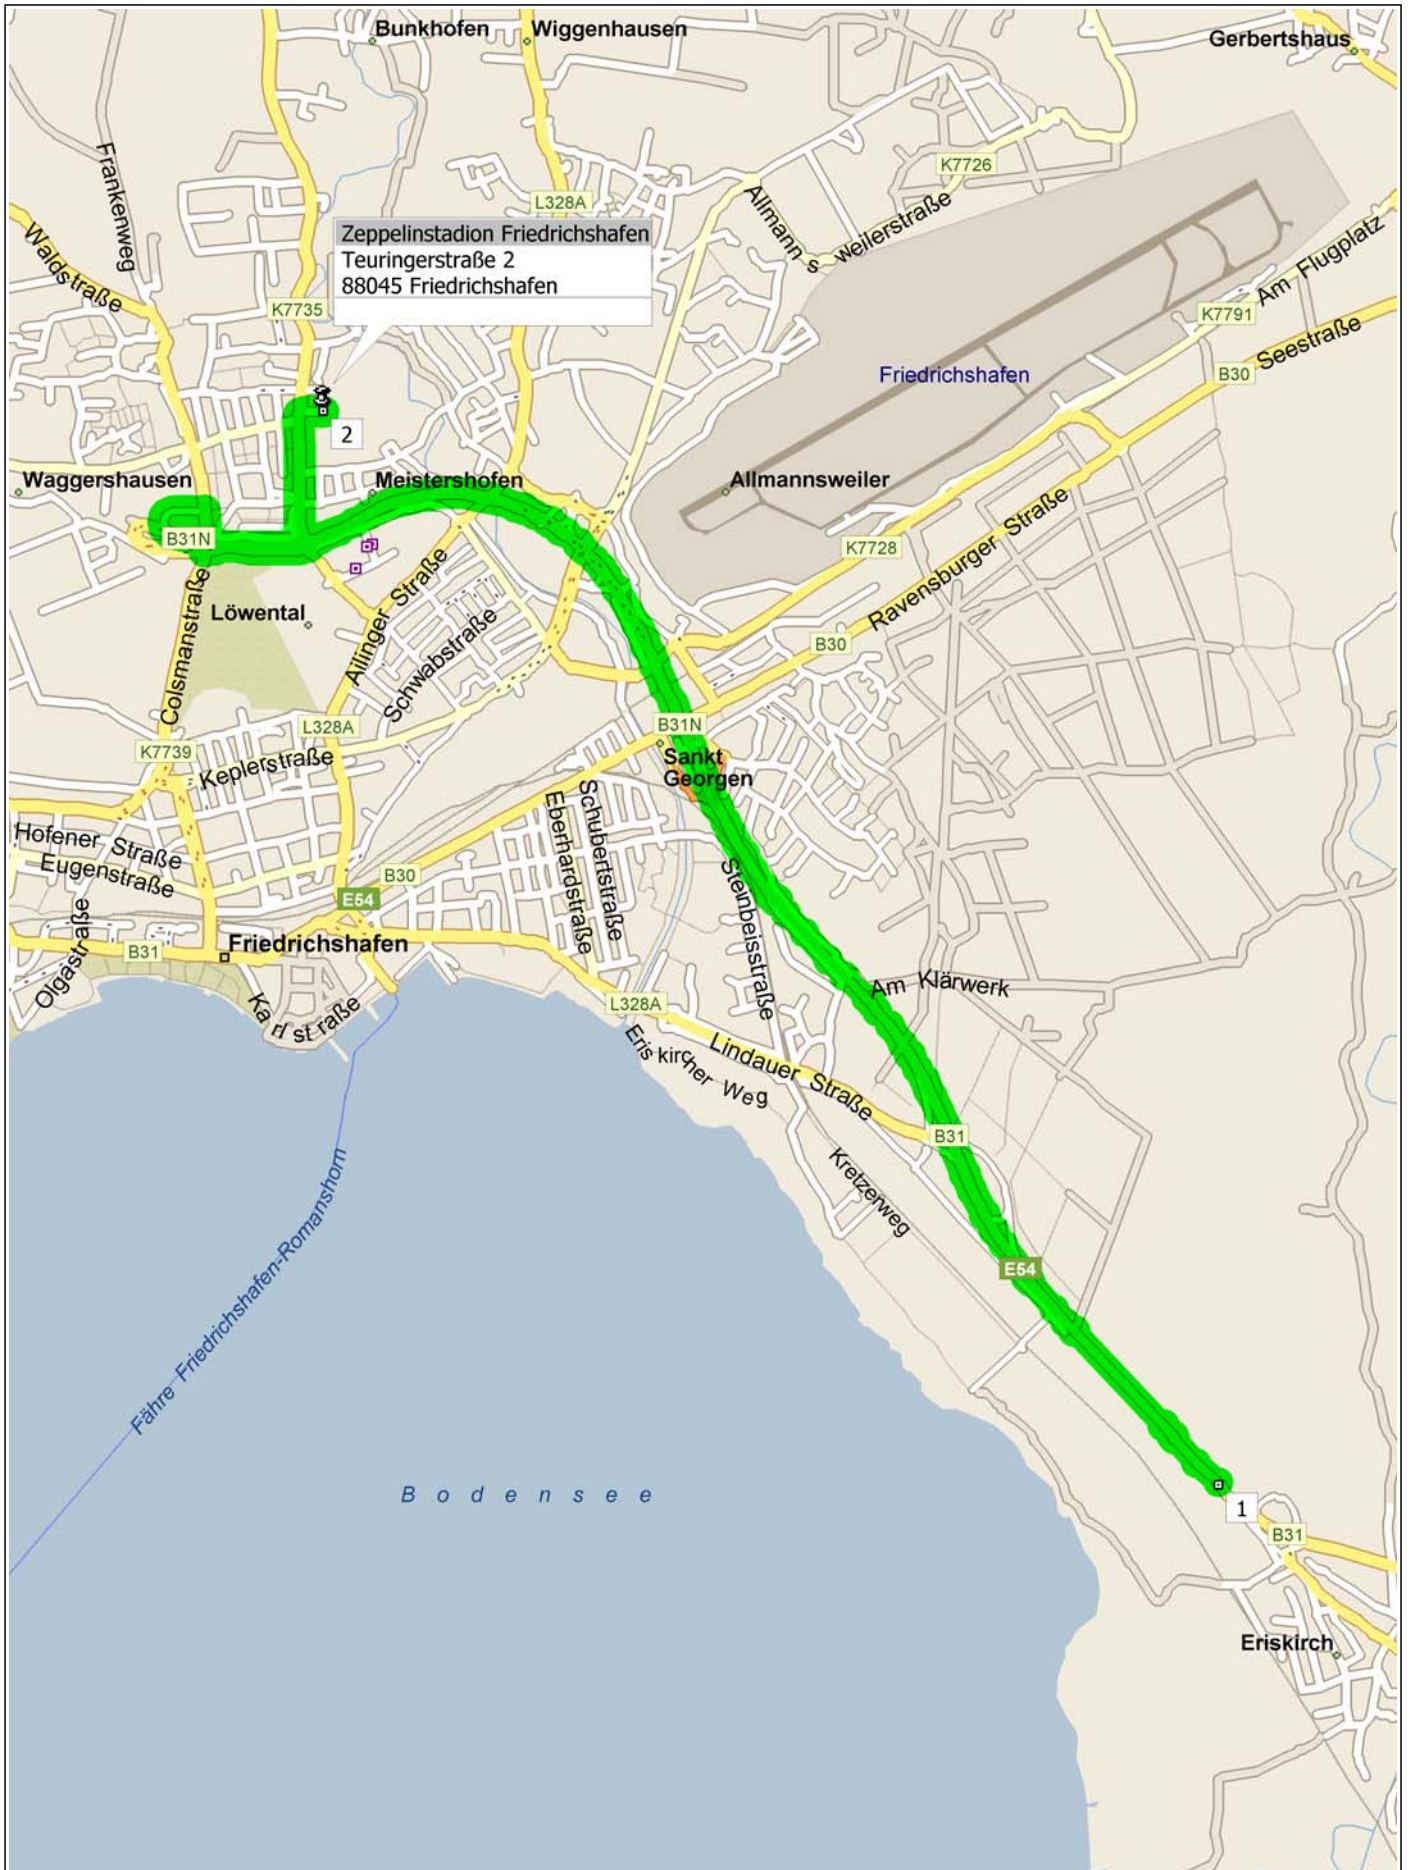

Aus Richtung Lindau zum Zeppelinstadion

6,9 Kilometer; 6 Minuten

09:00 0,0 km
 Abfahrt B31, 88097 Eriskirch
 auf E54 [B31] (West)
 Teilstrecke 3,0 km

09:01 3,0 km
 Neuer Straßenname: Ab hier
 B31 [B31N] Teilstrecke 10 m

09:01 3,0 km
 Neuer Straßenname: Ab hier
 B31N Teilstrecke 2,6 km

09:03 5,6 km
 Weiter RECHTS auf Auffahrt
 Teilstrecke 0,2 km Richtung
 Markdorf / Jettenhausen /
 Krankenhaus

09:04 5,8 km
 RECHTS abbiegen (Süd) auf
 K7739 [Colsmannstraße]
 Teilstrecke 0,1 km

09:04 5,9 km
 LINKS abbiegen (Ost) auf
 örtliche(r) Straße(n) Teilstrecke
 40 m

09:04 6,0 km
 RECHTS halten (Ost) auf
 örtliche(r) Straße(n) Teilstrecke
 0,3 km

09:04 6,3 km
 LINKS abbiegen (Nord) auf
 K7735 [Meistershofener Straße]
 Teilstrecke 0,5 km

09:05 6,8 km
 RECHTS abbiegen (Ost) auf
 Teuringer Straße Teilstrecke 80
 m

09:06 6,9 km
Ankunft Zeppelinstadion
Friedrichshafen
[Teuringerstraße 2, 88045
Friedrichshafen]