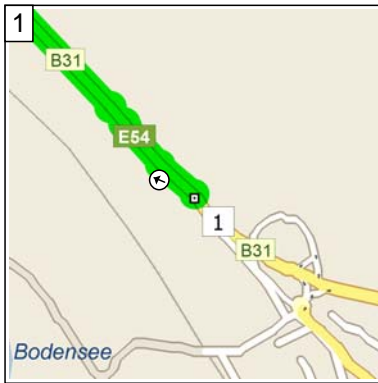

Aus Richtung Lindau zum Zeppelinstadion

6,9 Kilometer; 6 Minuten

09:00 0,0 km
 Abfahrt B31, 88097 Eriskirch
 auf E54 [B31] (West)
 Teilstrecke 3,0 km

09:01 3,0 km
 Neuer Straßenname: Ab hier
 B31 [B31N] Teilstrecke 10 m

09:01 3,0 km
 Neuer Straßenname: Ab hier
 B31N Teilstrecke 2,6 km

09:03 5,6 km
 Weiter RECHTS auf Auffahrt
 Teilstrecke 0,2 km Richtung
 Markdorf / Jettenhausen /
 Krankenhaus

09:04 5,8 km
 RECHTS abbiegen (Süd) auf
 K7739 [Colsmannstraße]
 Teilstrecke 0,1 km

09:04 5,9 km
 LINKS abbiegen (Ost) auf
 örtliche(r) Straße(n) Teilstrecke
 40 m

09:04 6,0 km
 RECHTS halten (Ost) auf
 örtliche(r) Straße(n) Teilstrecke
 0,3 km

09:04 6,3 km
 LINKS abbiegen (Nord) auf
 K7735 [Meistershofener Straße]
 Teilstrecke 0,5 km

09:05 6,8 km
 RECHTS abbiegen (Ost) auf
 Teuringer Straße Teilstrecke 80
 m

09:06 6,9 km
Ankunft Zeppelinstadion
Friedrichshafen
[Teuringerstraße 2, 88045
Friedrichshafen]