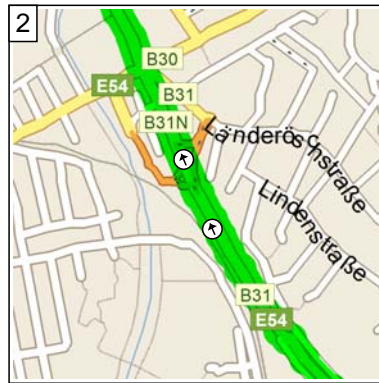

Aus Richtung Lindau zum Zeppelinstadion

6,9 Kilometer; 6 Minuten

09:00 0,0 km
 Abfahrt B31, 88097 Eriskirch
 auf E54 [B31] (West)
 Teilstrecke 3,0 km

09:01 3,0 km
 Neuer Straßenname: Ab hier
 B31 [B31N] Teilstrecke 10 m

09:01 3,0 km
 Neuer Straßenname: Ab hier
 B31N Teilstrecke 2,6 km

09:03 5,6 km
 Weiter RECHTS auf Auffahrt
 Teilstrecke 0,2 km Richtung
 Markdorf / Jettenhausen /
 Krankenhaus

09:04 5,8 km
 RECHTS abbiegen (Süd) auf
 K7739 [Colsmannstraße]
 Teilstrecke 0,1 km

09:04 5,9 km
 LINKS abbiegen (Ost) auf
 örtliche(r) Straße(n) Teilstrecke
 40 m

09:04 6,0 km
 RECHTS halten (Ost) auf
 örtliche(r) Straße(n) Teilstrecke
 0,3 km

09:04 6,3 km
 LINKS abbiegen (Nord) auf
 K7735 [Meistershofener Straße]
 Teilstrecke 0,5 km

09:05 6,8 km
 RECHTS abbiegen (Ost) auf
 Teuringer Straße Teilstrecke 80
 m

09:06 6,9 km
Ankunft Zeppelinstadion
Friedrichshafen
[Teuringerstraße 2, 88045
Friedrichshafen]